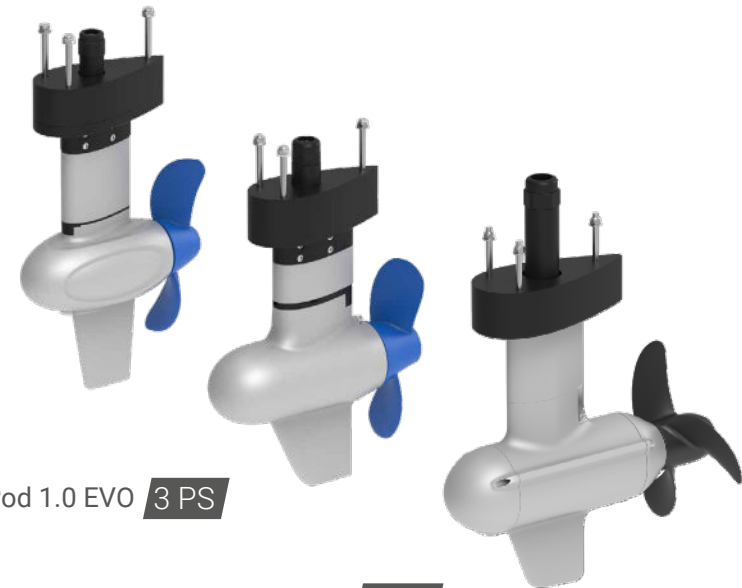

Die neue Evo Serie

2021 bringt ePropulsion 6 komplett neue Evo Modelle heraus.

Dies ist das wichtigste Upgrade seit die Firma vor 6 Jahren den ersten Spirit 1.0 auf den Markt gebracht hat.

Spirit 1.0 EVO **3 PS**

Navy 3.0 EVO **6 PS**

Navy 6.0 EVO **9,9 PS**

Pod 1.0 EVO **3 PS**

Pod 3.0 EVO **6 PS**

Pod 6.0 EVO **9,9 PS**

Die neue Evo Serie

Rekuperation

ePropulsions Spirit Evo und Navy Evo sind Außenborder, die Energie rückgewinnen können. Es ist eine beachtenswerte grüne Innovation – insbesondere für Segler. Selbstverständlich wurde die Rekuperationstechnik auch in die neuen Evo Pods integriert.